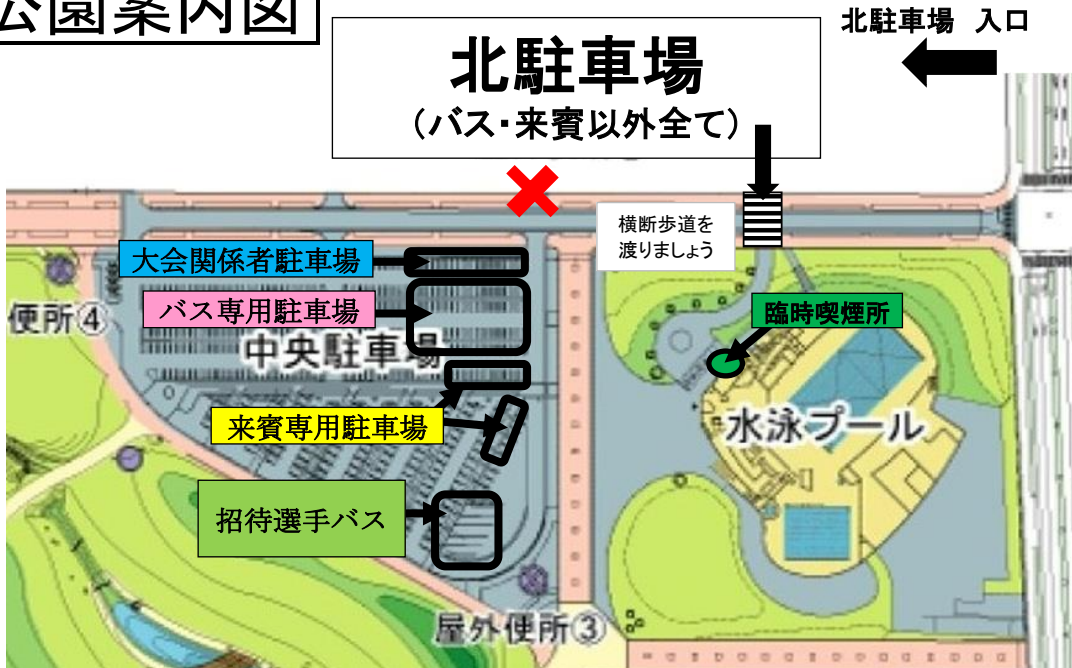

きららカップ2017 会場図

公園案内図

1階会場図(控所)

※控所について

本大会は控所を指定しています。各チームで譲り合ってお使い下さい。所定の位置以外にはシートを引かないで下さい。通路には、シートを引かないで下さい。貴重品以外の置き荷物は、各チーム控所にまとめて置いて下さい。(シート・毛布は畳んで下さい)

※朝の開門場所について

招待選手チーム及び山口県・広島県・島根県・宮崎県のチームは、1階正面入口、その他のチームは2階手前入口よりお入り下さい。