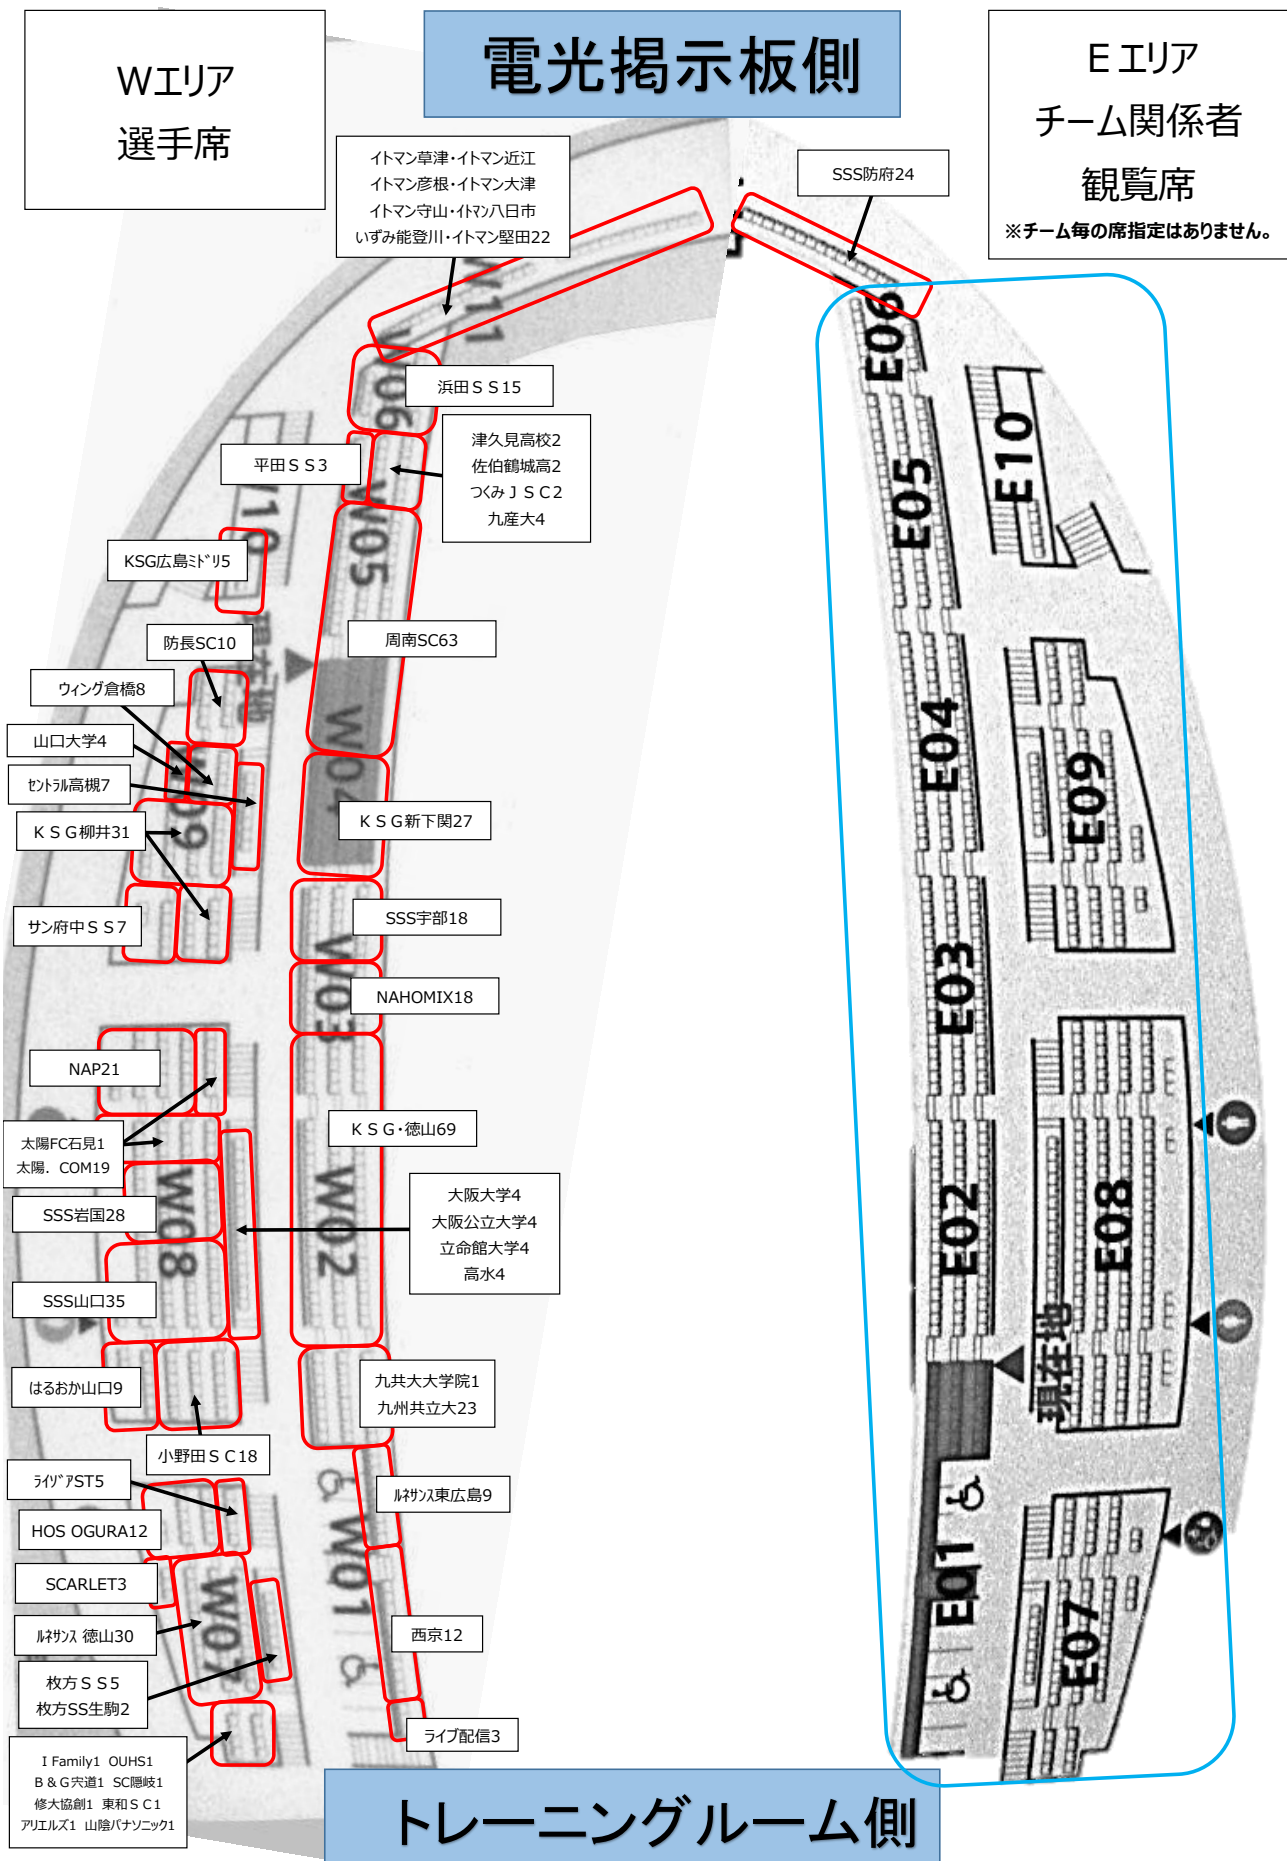

# スタンド席について

※チーム関係者の方のスタンド席はEエリアを使用してください。

※チーム関係者観覧席の空調不調により、室温が高いことが予想されます。  
水分補給などの熱中症対策よろしくお願ひします。