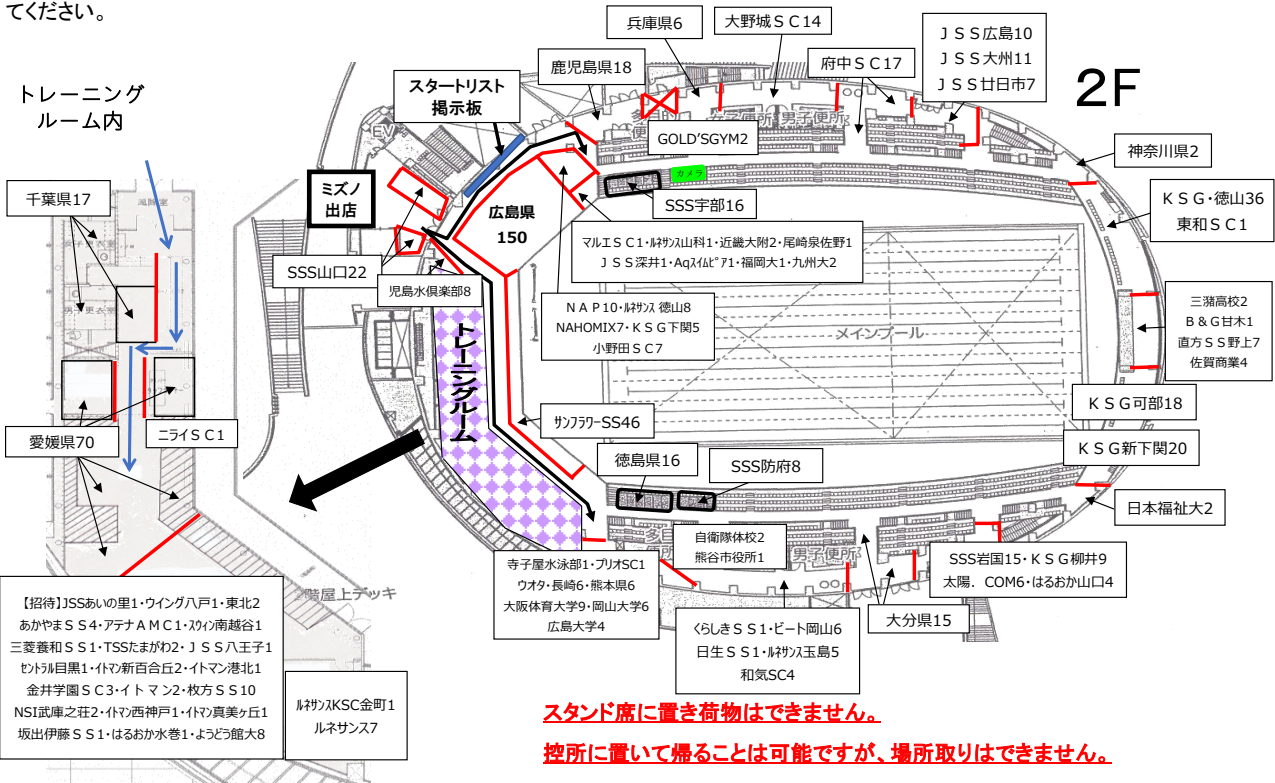

きららカップ2025 会場図

公園案内図

1階 会場図 (控所)

2階会場図

本大会は控え場所・スタンド席を指定しております。控所は広くありません。また通路裏や電光掲示板回り、サブプールは結露等で濡れておりますので、各自でブルーシート等お持ちください。通路は確保してください。非常扉や消火栓の前の場所取りは禁止です。スタンド席は選手人数の約70%で計算しております。各チーム議り合って利用してください。毛布やシート、紐やパネルでの場所取りはやめてください。

スタンド席に置き荷物はできません。
控所に置いて帰ることは可能ですが、場所取りはできません。
置いて帰る場合は、必ずシート等畳んでおいてください。畳んでいない場合は忘れ物として撤去します。

スタンド