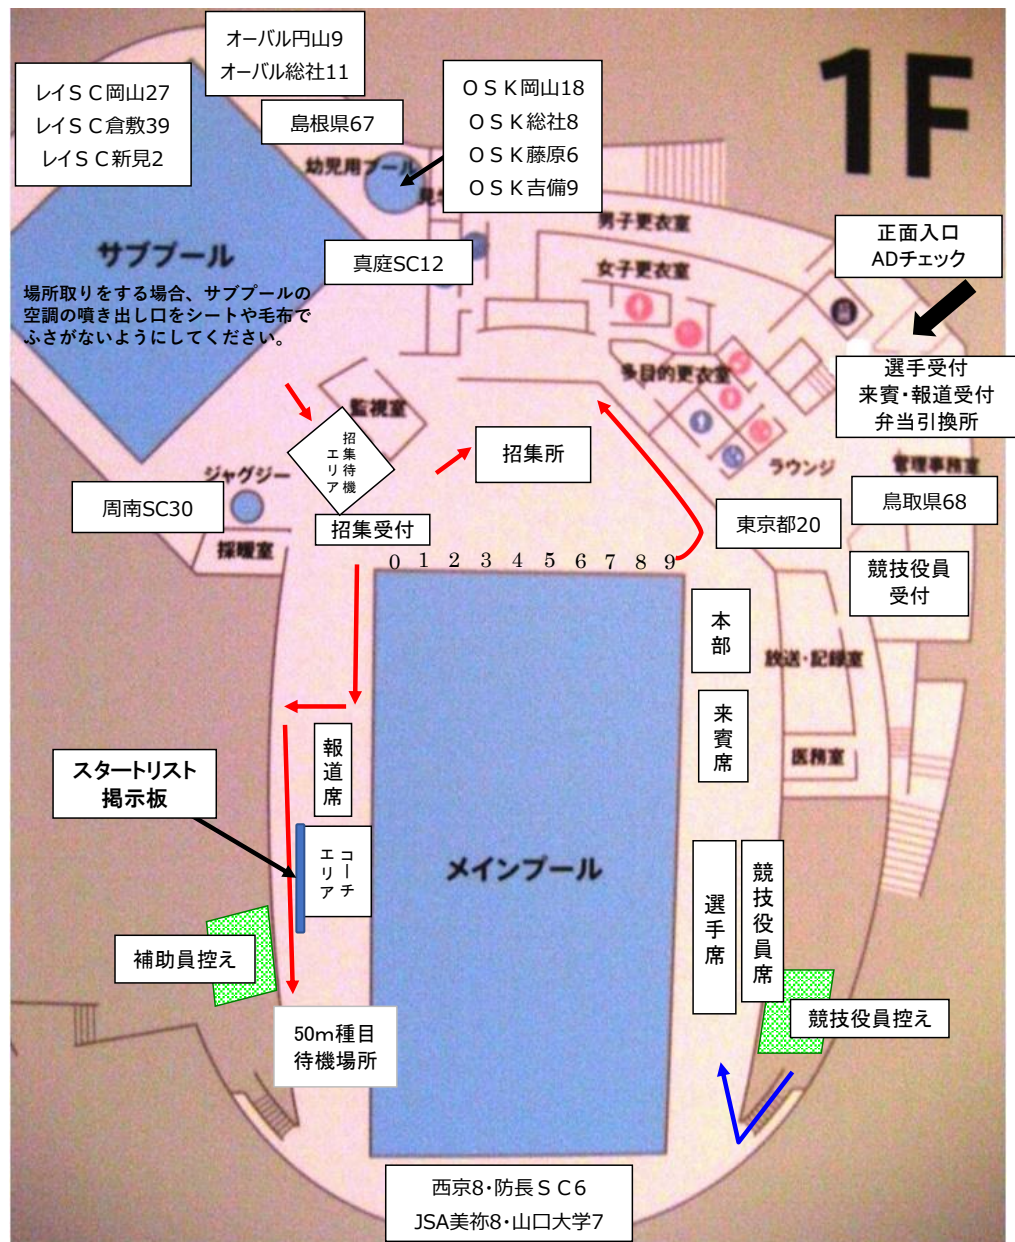

きららカップ2025 会場図

公園案内図

1階 会場図 (控所)

2階会場図

本大会は控え場所・スタンド席を指定しております。控所は広くありません。また通路裏や電光掲示板回り、サブプールは結露等で濡れておりますので、各自でブルーシート等お持ちください。通路は確保してください。非常扉や消火栓の前の場所取りは禁止です。スタンド席は選手人数の約70%で計算しております。各チーム議り合って利用してください。毛布やシート、紐やパネルでの場所取りはやめてください。

スタンド席に置き荷物はできません。
控所に置いて帰ることは可能ですが、場所取りはできません。
置いて帰る場合は、必ずシート等畳んでおいてください。畳んでいない場合は忘れ物として撤去します。

スタンド