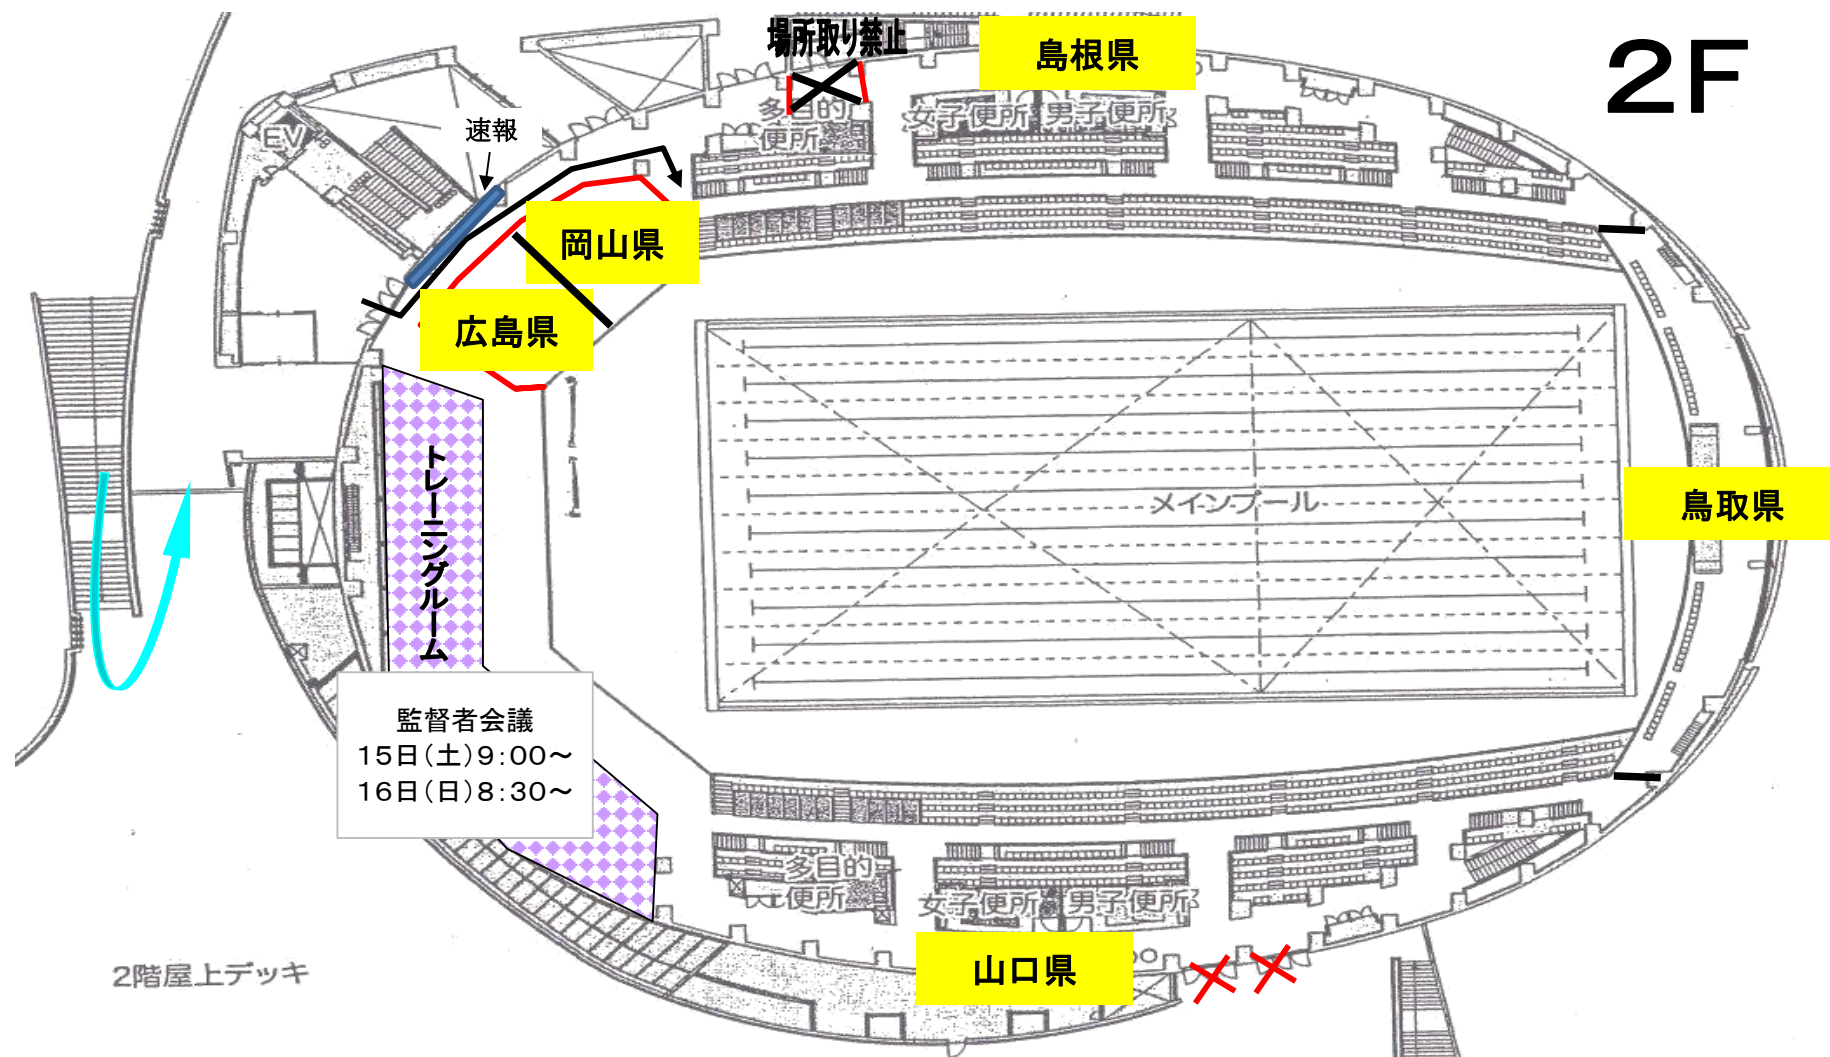

第75回中国五県対抗水泳競技大会(競泳競技) 会場図1

※開門について 競技役員の指示に従って入場してください。

※控所について 今大会は控え場所を指定しております。

控え場所は2階とサブプールサイドの2箇所となります。

非常口前・消火栓前・トイレ前・通路等にシートを敷かないでください。

※サブプールは全レーン使用できます。
※サブプールは飛込禁止となっております。

第75回中国五県対抗水泳競技大会(競泳競技) 会場図2

	土曜日	日曜日
選手開門	8時00分	7時30分
観覧開門	9時15分	8時45分

本大会は控え場所・スタンド席を指定しております。控所は広くありません。また通路裏や電光掲示板回り、サブプールは結露等で濡れている場合がありますので、各自でブルーシート等お持ちください。通路は確保してください。非常扉や消火栓の前の場所取りは禁止です。

第75回中国五県対抗水泳競技大会(競泳競技) スタンド席

※各県でスタンド席を指定しております。指定されたところ以外に座らないようにしてください。