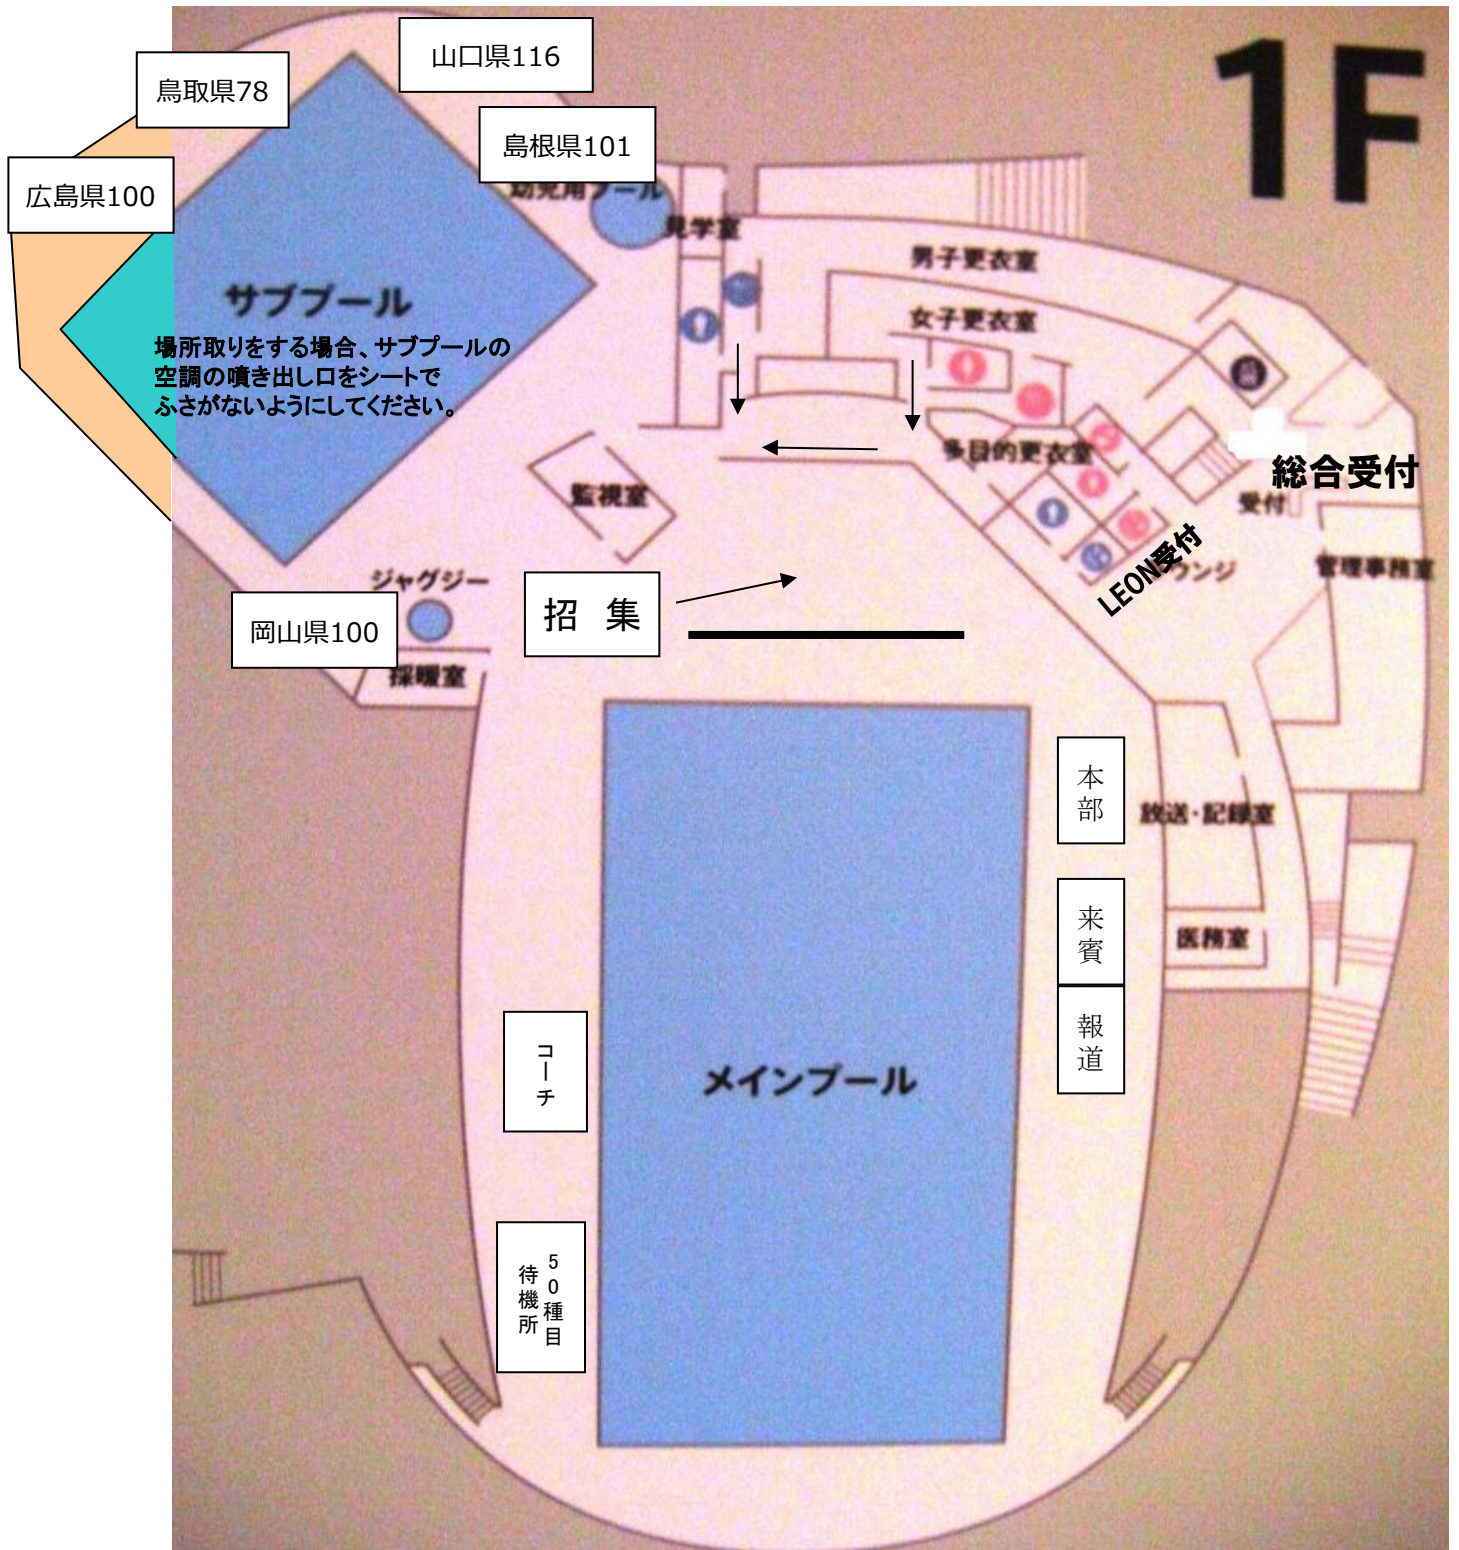

第75回中国五県対抗水泳競技大会(競泳競技) 会場図1

※開門について 競技役員の指示に従って入場してください。

※控所について 今大会は控え場所を指定しております。

控え場所は2階とサブプールサイドの2箇所となります。

非常口前・消火栓前・トイレ前・通路等にシートを敷かないでください。

※サブプールは全レーン使用できます。
※サブプールは飛込禁止となっております。

第75回中国五県対抗水泳競技大会(競泳競技) 会場図2

	土曜日	日曜日
選手開門	8時00分	7時30分
観覧開門	9時15分	8時45分

本大会は控え場所・スタンド席を指定しております。控所は広くありません。また通路裏や電光掲示板回り、サブプールは結露等で濡れている場合がありますので、各自でブルーシート等お持ちください。通路は確保してください。非常扉や消火栓の前の場所取りは禁止です。

第75回中国五県対抗水泳競技大会(競泳競技) スタンド席

※各県でスタンド席を指定しております。指定されたところ以外に座らないようにしてください。