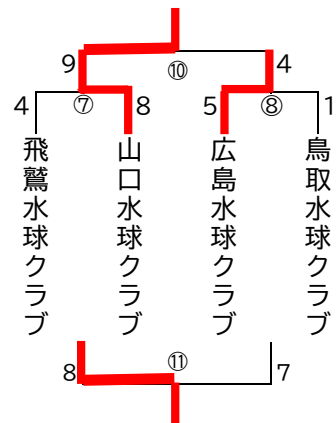

A区分リーグ表

5分×2Q、勝:3点○、負:0点×、分:PSO 勝2点△、負1点▲

A1	広島水球クラブ	飛鷲水球クラブ	きららウォーターポロクラブ	勝点	得失点差	総得点	順位
広島水球クラブ		① ○ 6 - 1	⑤ ○ 15 - 0	6	20	21	1
飛鷲水球クラブ	× 1 - 6		③ ○ 8 - 2	3	1	9	2
きららウォーターポロクラブ	× 0 - 15	× 2 - 8		0	-21	2	3

A2	山口水球クラブ	広島WPF	鳥取水球クラブ	勝点	得失点差	総得点	順位
山口水球クラブ		② ○ 15 - 0	⑥ ○ 4 - 3	6	16	19	1
広島WPF	× 0 - 15		④ × 1 - 14	0	-28	1	3
鳥取水球クラブ	× 3 - 4	○ 14 - 1		3	13	14	2

A区分決勝トーナメント 4分×4Q

A区分5・6位決定戦 5分×2Q