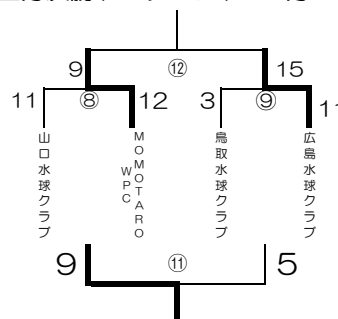

A区分リーグ表

5分×2Q、勝：3点○、負：0点×、分：PSO 勝2点△、負1点▲

A1	山口水球クラブ	鳥取水球クラブ	きららWPC	勝点	得失点差	総得点	順位
山口水球クラブ	—	③ ○ 7 - 3	⑨ ○ 11 - 0	6	15	18	1
鳥取水球クラブ	×	—	⑥ ○ 13 - 0	3	9	16	2
きららWPC	×	×	—	0	-24	0	3

A2	広島水球クラブ	MOMOTARO WPC	島根県選抜	広島WPF	勝点	得失点差	総得点	順位
広島水球クラブ	—	① ○ 10 - 1	④ ○ 13 - 0	⑦ ○ 10 - 1	9	31	33	1
MOMOTARO WPC	×	—	⑧ ○ 7 - 1	⑤ ○ 13 - 0	6	10	21	2
島根県選抜	×	×	—	② ○ 4 - 1	3	-16	5	3
広島WPF	×	×	×	—	0	-25	2	4

B区分リーグ表

5分×4Q、勝：3点○、負：0点×、分：PSO 勝2点△、負1点▲

B1	山口水球クラブ	鳥取水球クラブ	広島学院中	勝点	得失点差	総得点	順位
山口水球クラブ	—	① ○ 9 - 6	⑥ ○ 23 - 3	6	23	32	1
鳥取水球クラブ	×	—	③ ○ 23 - 6	3	14	29	2
広島学院中	×	×	—	0	-37	9	3

B2	広島水球クラブ	広島WPF	MOMOTARO WPC	勝点	得失点差	総得点	順位
広島水球クラブ	—	② ○ 27 - 1	⑦ ○ 12 - 10	6	28	39	1
広島WPF	×	—	④ × 2 - 22	0	-46	3	3
MOMOTARO WPC	×	○	—	3	18	32	2

A区分決勝トーナメント 4分×4Q

A区分順位決定トーナメント 5分×2Q

C区分代表決定戦 5分×4Q

B区分決勝トーナメント 5分×4Q

B区分5位決定トーナメント 5分×4Q

A区分
順位

- 1位 広島水球クラブ
- 2位 山口水球クラブ
- 3位 MOMOTARO WATER POLO CLUB
- 4位 鳥取水球クラブ
- 5位 島根県選抜
- 6位 広島WPF
- 7位 きららWPC

B区分
順位

- 1位 広島水球クラブ
- 2位 MOMOTARO WATER POLO CLUB
- 3位 山口水球クラブ
- 4位 鳥取水球クラブ
- 5位 広島学院中学校
- 6位 広島WPF

C区分
順位

- 1位 MOMOTARO WATER POLO CLUB
- 2位 山口水球クラブ