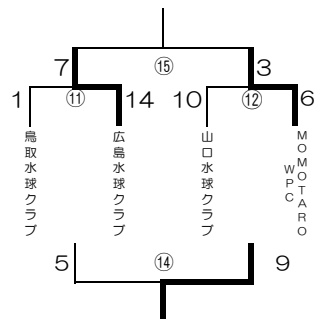

A区分リーグ表

5分×2Q、勝：3点○、負：0点×、分：PSO 勝2点△、負1点▲

A1	山口水球クラブ	鳥取水球クラブ	きららWPC	勝点	得失点差	総得点	順位
山口水球クラブ	—	③ ○ 7 - 3	⑨ ○ 11 - 0	6	15	18	1
鳥取水球クラブ	×	—	⑥ ○ 13 - 0	3	9	16	2
きららWPC	×	×	—	0	-24	0	3

A2	広島水球クラブ	MOMOTARO WPC	島根県選抜	広島WPF	勝点	得失点差	総得点	順位
広島水球クラブ	—	① ○ 10 - 1	④ ○ 13 - 0	⑦ ○ 10 - 1	9	31	33	1
MOMOTARO WPC	×	—	⑧ ○ 7 - 1	⑤ ○ 13 - 0	6	10	21	2
島根県選抜	×	×	—	② ○ 4 - 1	3	-16	5	3
広島WPF	×	×	×	—	0	-25	2	4

B区分リーグ表

5分×4Q、勝：3点○、負：0点×、分：PSO 勝2点△、負1点▲

B1	山口水球クラブ	鳥取水球クラブ	広島学院中	勝点	得失点差	総得点	順位
山口水球クラブ	—	① ○ 9 - 6	⑥ ○ 23 - 3	6	23	32	1
鳥取水球クラブ	×	—	③ ○ 23 - 6	3	14	29	2
広島学院中	×	×	—	0	-37	9	3

B2	広島水球クラブ	広島WPF	MOMOTARO WPC	勝点	得失点差	総得点	順位
広島水球クラブ	—	② ○ 27 - 1	⑦ ○ 12 - 10	6	28	39	1
広島WPF	×	—	④ × 2 - 22	0	-46	3	3
MOMOTARO WPC	×	○	—	3	18	32	2

A区分決勝トーナメント 4分×4Q