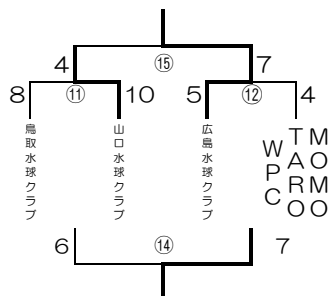

### A区分リーグ表

5分×2Q、勝：3点○、負：0点×、分：PSO 勝2点△、負1点▲

A1	広島水球クラブ	鳥取水球クラブ	広島WPF	勝点	得失点差	総得点	順位
広島水球クラブ		① ○ 4 - 2	⑦ ○ 11 - 0	6	13	15	1
鳥取水球クラブ	×		④ ○ 11 - 1	3	8	13	2
広島WPF	×	×		0	-21	1	3

A2	山口水球クラブ	MOMOTARO WPC	島根水球クラブ	きららWPC	勝点	得失点差	総得点	順位
山口水球クラブ		② ○ 3 - 2	⑥ × 1 - 2	⑨ ○ 11 - 1	6	10	15	1
MOMOTARO WPC	×		⑧ ○ 2 - 1	⑤ ○ 12 - 0	6	12	16	2
島根水球クラブ	○	×		③ ○ 10 - 0	6	10	13	3
きららWPC	×	×	×		0	-32	1	4

### B区分リーグ表

5分×4Q、勝：3点○、負：0点×、分：PSO 勝2点△、負1点▲

B1	広島水球クラブ	広島学院中学校	島根水球クラブ	勝点	得失点差	総得点	順位
広島水球クラブ		③ ○ 21 - 1	⑨ ○ 24 - 6	6	38	45	1
広島学院中学校	×		⑥ × 7 - 9	0	-22	8	3
島根水球クラブ	×	○		3	-16	15	2

B2	MOMOTARO WPC	鳥取水球クラブ	広島WPF	山口水球クラブ	勝点	得失点差	総得点	順位
MOMOTARO WPC		① × 6 - 14	④ ○ 20 - 0	⑦ × 4 - 16	3	0	30	3
鳥取水球クラブ	○		⑧ ○ 15 - 7	⑤ × 8 - 12	6	12	37	2
広島WPF	×	×		② × 1 - 21	0	-48	8	4
山口水球クラブ	○	○	○		9	36	49	1

### A区分決勝トーナメント 4分×4Q