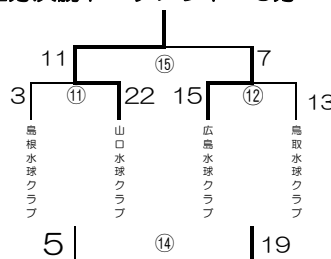

B区分決勝トーナメント 5分×4Q